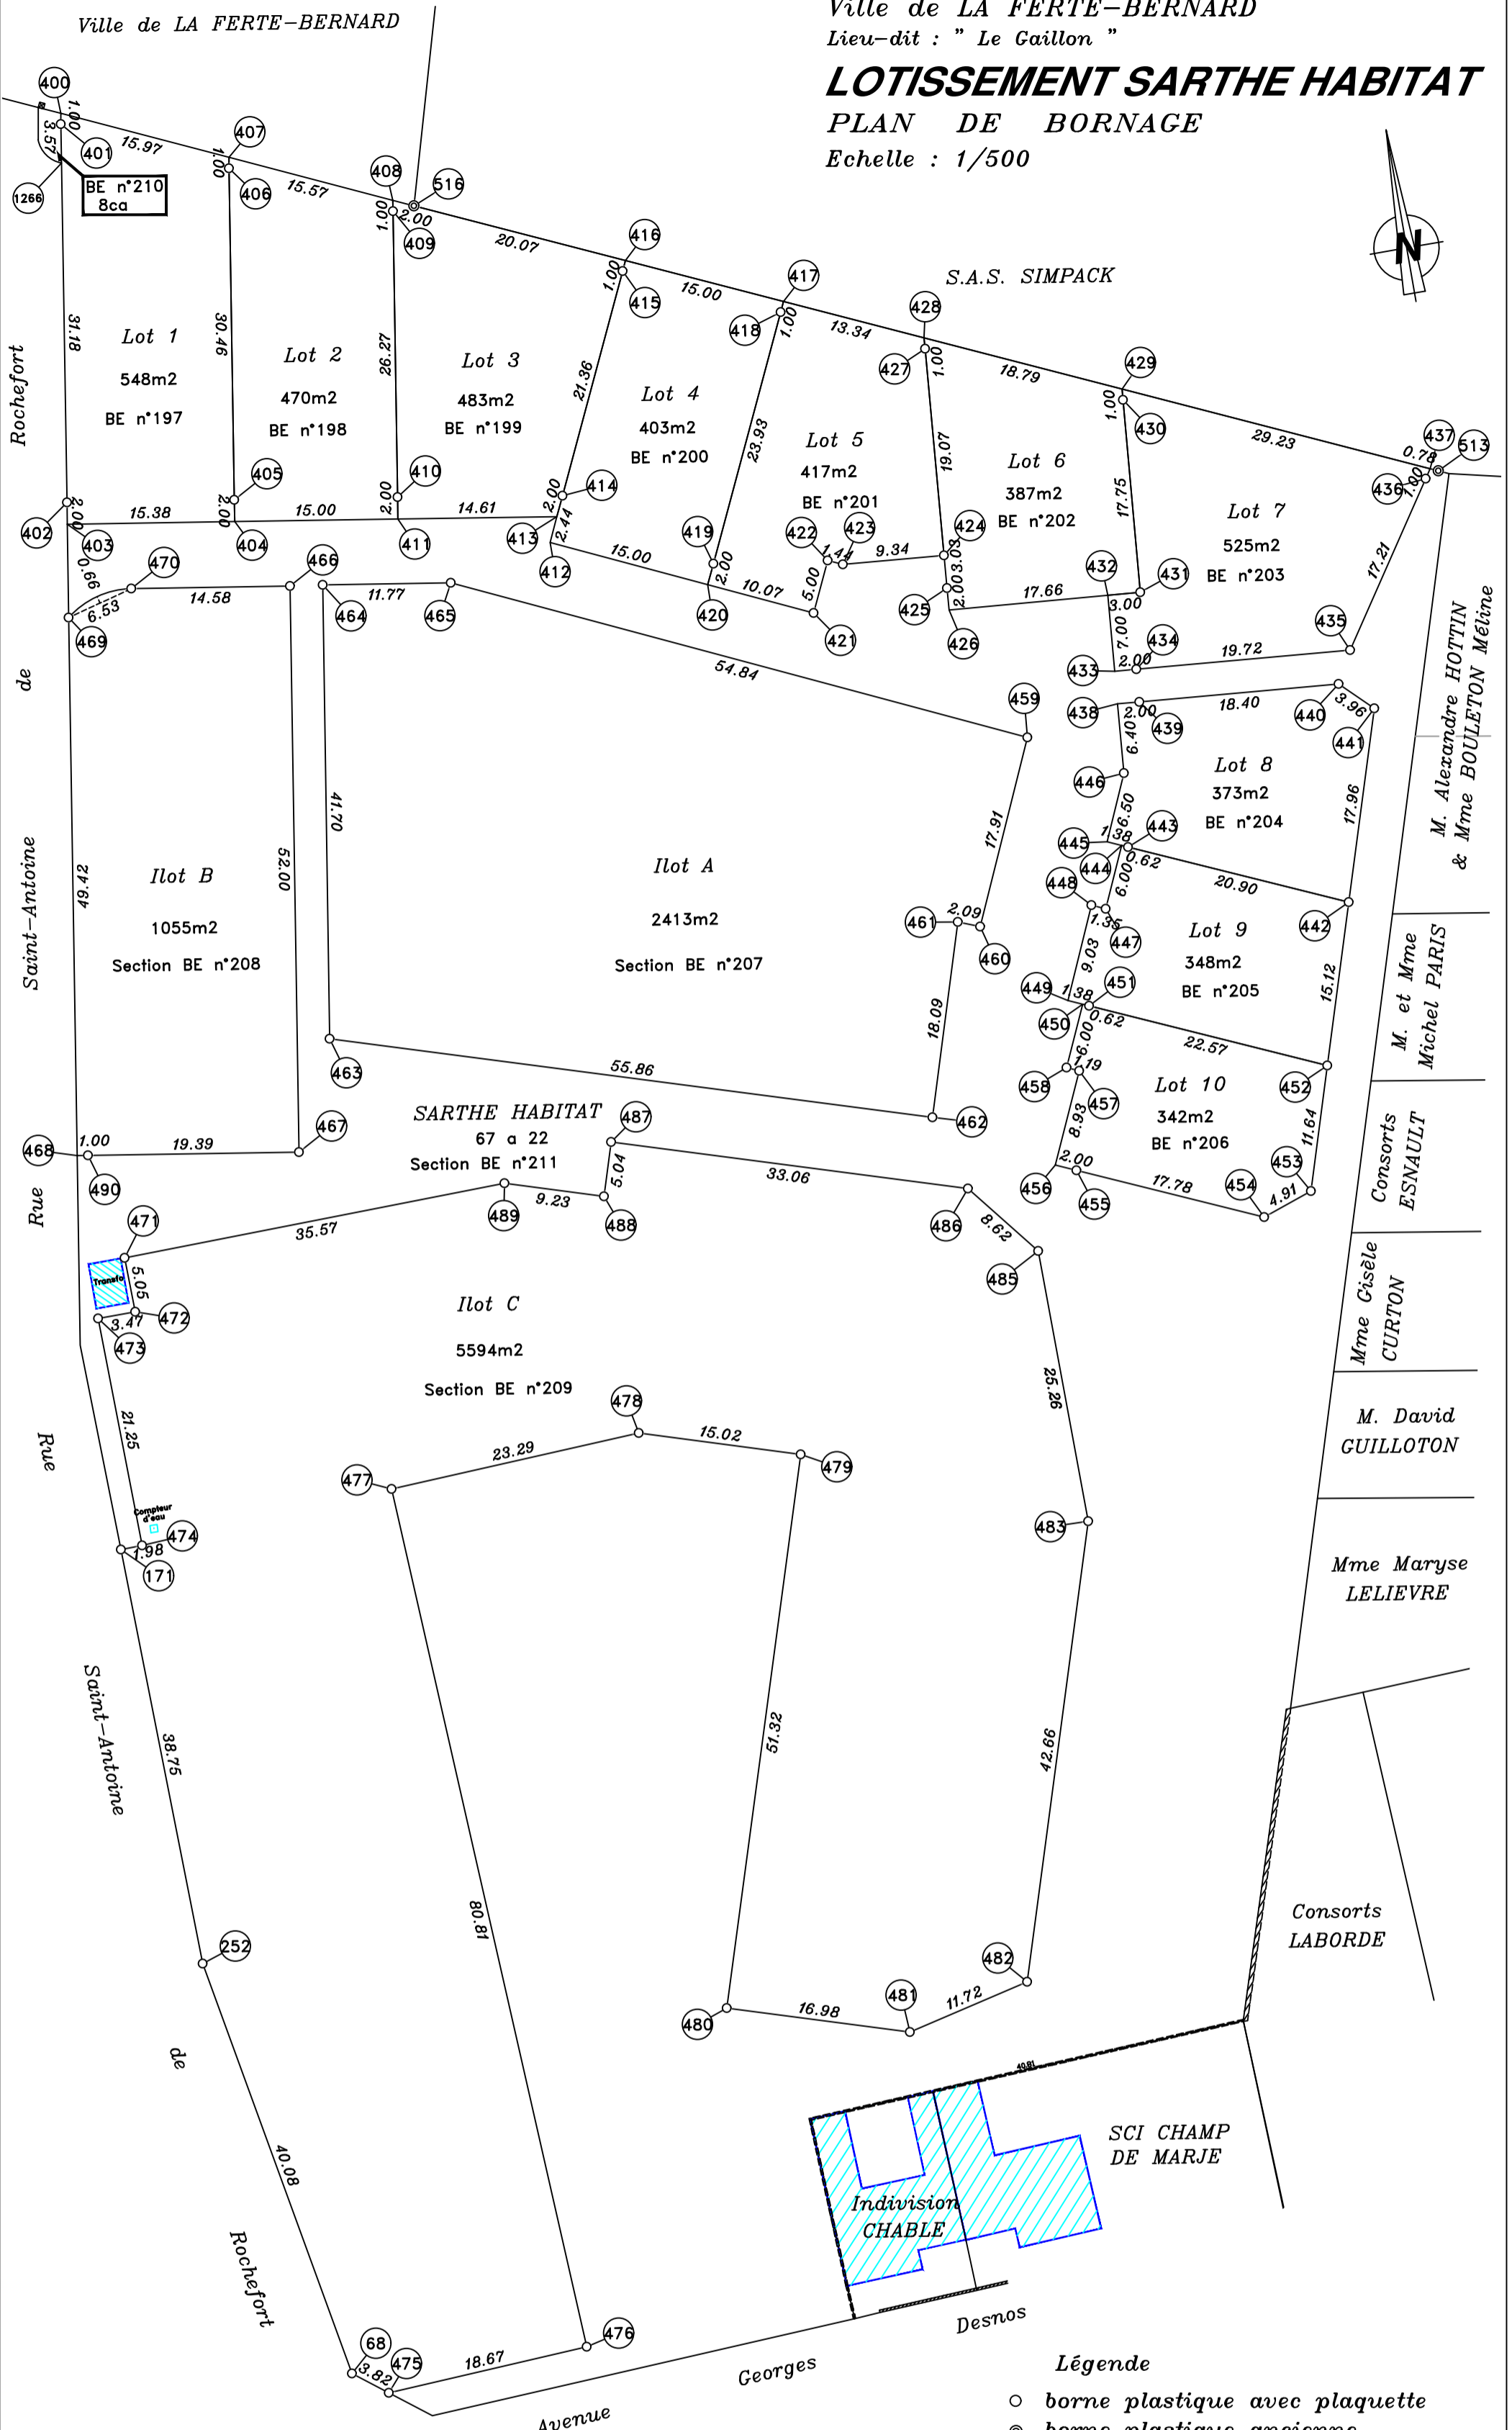

LOTISSEMENT SARTHE HABITAT

PLAN DE BORNAGE

Echelle : 1/500

Légende

- borne plastique avec plaquette
- ⊙ borne plastique ancienne
- clou d'arpentage

MAT	X	Y
68	1524615.07	7223793.99
171	1524607.11	7223872.19
252	1524608.01	7223833.45
400	1524624.29	7224003.13
401	1524624.14	7224002.14
402	1524618.72	7223967.81
403	1524618.41	7223965.84
404	1524633.61	7223963.44
405	1524633.92	7223965.41
406	1524638.66	7223995.50
407	1524638.82	7223996.49
408	1524652.99	7223990.02
409	1524652.83	7223989.03
410	1524648.73	7223963.08
411	1524648.42	7223961.10
412	1524661.82	7223956.59
413	1524662.85	7223958.80
414	1524663.69	7223960.62
415	1524672.67	7223979.99
416	1524673.09	7223980.90
417	1524686.75	7223974.71
418	1524686.33	7223973.80
419	1524676.27	7223952.09
420	1524675.43	7223950.28

421	1524684.57	7223946.04
422	1524686.67	7223950.58
423	1524687.98	7223949.97
424	1524697.28	7223949.20
425	1524697.04	7223946.18
426	1524696.88	7223944.19
427	1524698.82	7223968.21
428	1524698.91	7223969.20
429	1524716.02	7223961.45
430	1524715.94	7223960.45
431	1524714.47	7223942.76
432	1524711.48	7223943.01
433	1524710.91	7223936.03
434	1524712.90	7223935.86
435	1524732.55	7223934.24
436	1524742.10	7223948.55
437	1524742.65	7223949.38
438	1524710.66	7223933.04
439	1524712.65	7223932.87
440	1524730.99	7223931.34
441	1524733.83	7223928.58
442	1524728.47	7223911.44
443	1524709.36	7223919.91
444	1524708.79	7223920.16
445	1524707.53	7223920.72